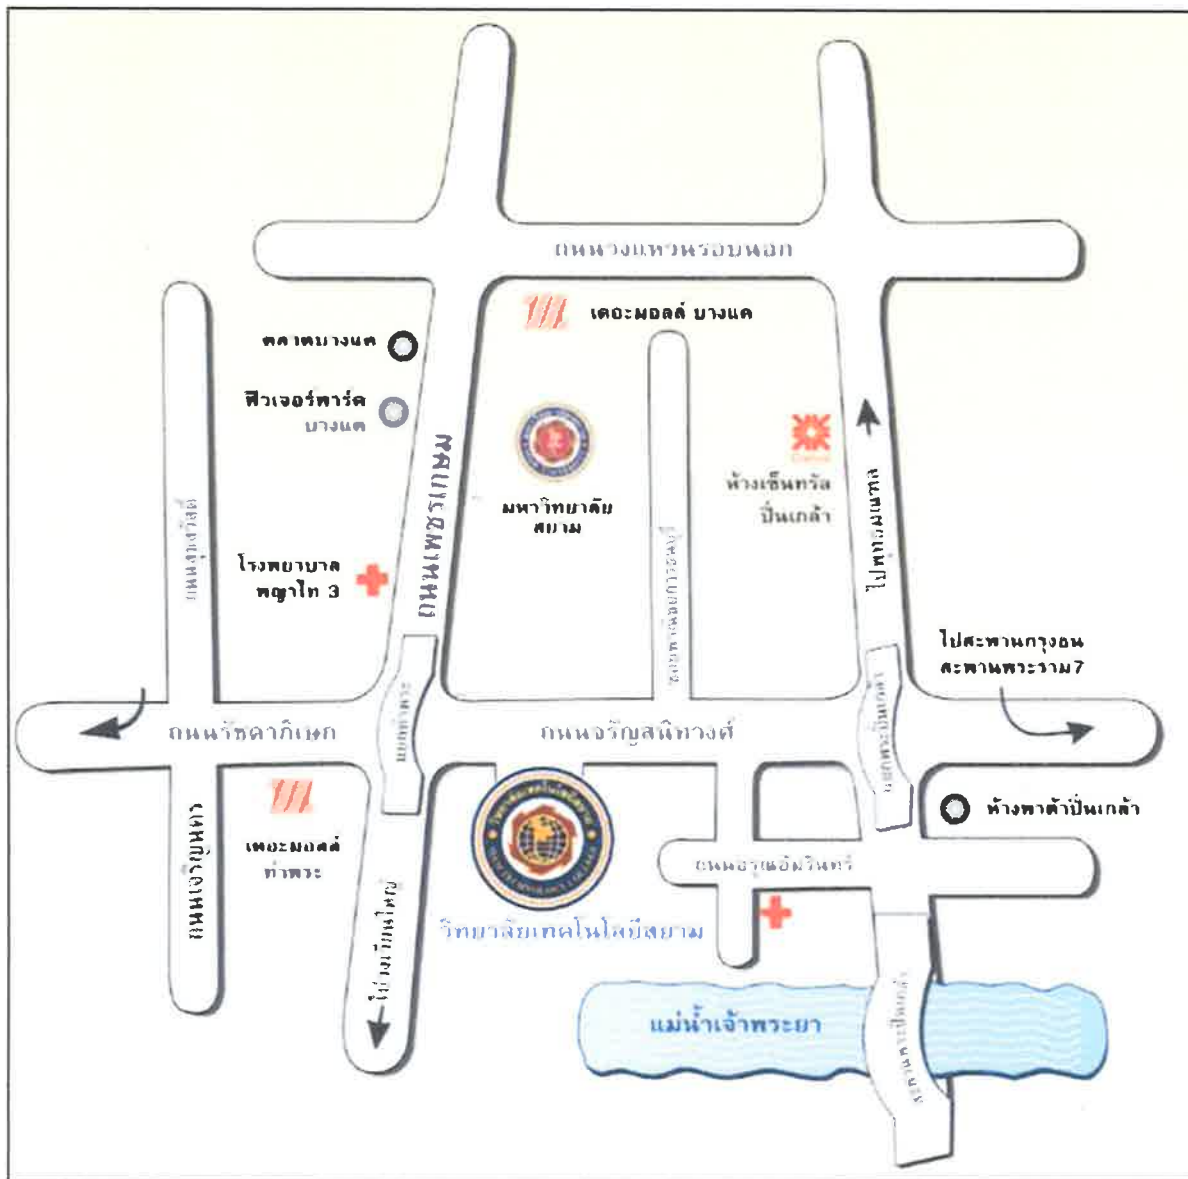

วิทยาลัยเทคโนโลยีสยาม

เลขที่ 46 ถนน จรัญสนิทวงศ์ แขวง วัดท่าพระ เขต บางกอกใหญ่ จังหวัด กรุงเทพมหานคร 10600

รถประจำทางที่ผ่านหน้าวิทยาลัยฯ

- รถประจำทางธรรมดา สาย 42, 57, 68, 80, 81, 91, 103, 108, 146, ป.25ก
- รถประจำทางปรับอากาศ สาย ปอ.9, ปอ.10, ปอ.161, ปอ.พ.10
- รถประจำทางสายต่างจังหวัดที่ผ่านสายใต้เดิมทุกสาย

พิกัด

- 13°44'16.3"N 100°28'17.5"E
- 13.737871, 100.471521

ถนนวงแหวนรอบนอก

เดอะมอลล์ บางแค

ตลาดบางแค
ฟิวเจอร์พาร์ค
บางแค

โรงพยาบาล
หงาโต 3
แยกท่าพระ

ถนนพหลโยธิน

จุดตัดรัชดาภิเษก

ถนนจรัญสนิทวงศ์

วิทยาลัยเทคโนโลยีสยาม

ถนนสุโขทัย

โรงพยาบาล
ศิริราช

แม่น้ำเจ้าพระยา

ไปถนนลาด

ไปสะพานกรุงธน
สะพานพระราม 7

หอนาฬิกา
ปิ่นเกล้า

ไปสะพานกรุงเทพ

ถนนสุขสวัสดิ์

ถนนรัชดาภิเษก

ถนนเจริญนคร

เดอะมอลล์
ท่าพระ

ไปวงเวียนใหญ่